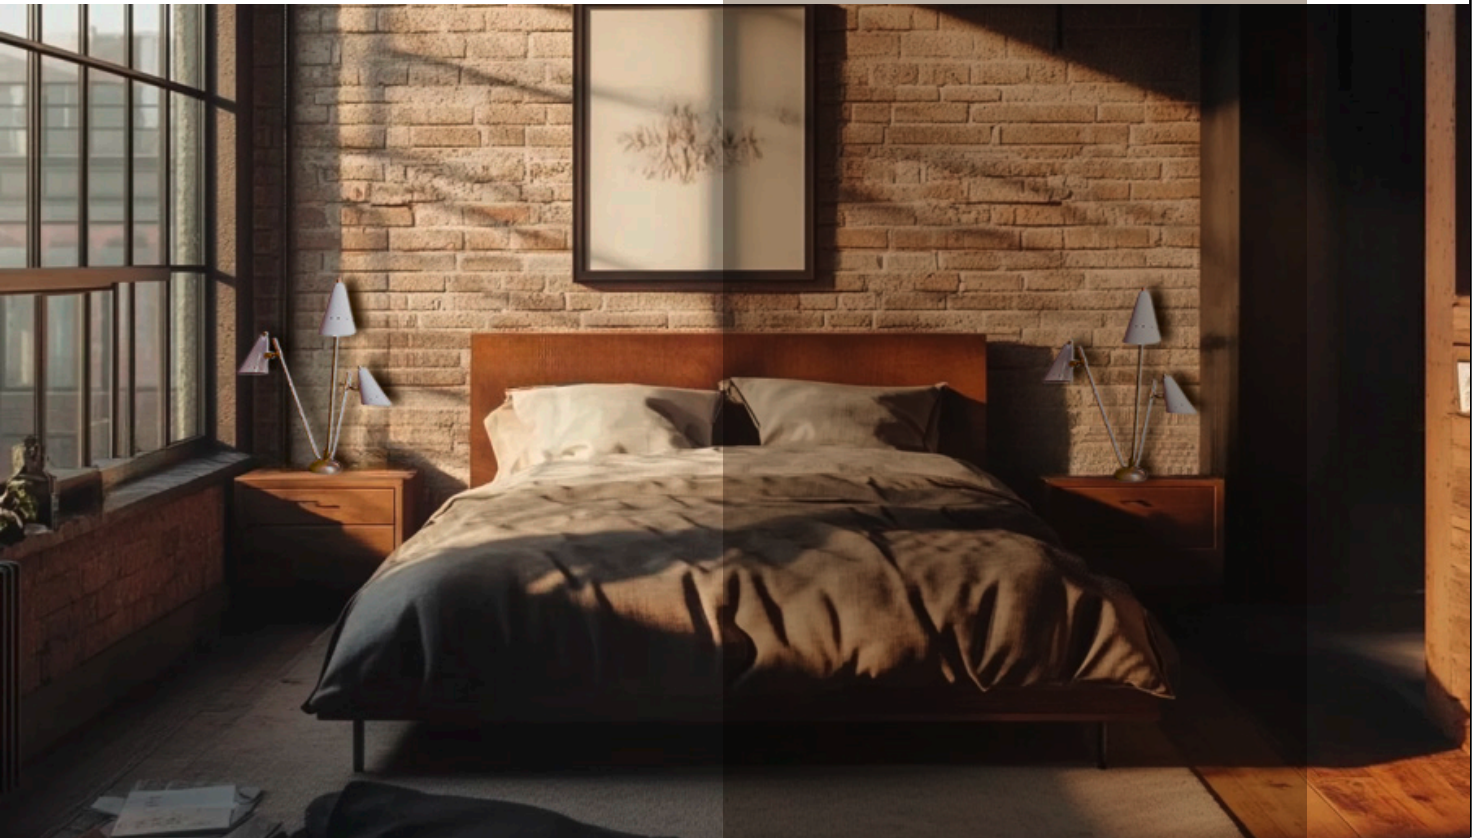

enterprise lamp

20.0002

STILE CON UN TOCCO DI RAFFINATEZZA

Realizzata con materiali di alta qualità, assicura resistenza e stile. La lampada ENTERPRISE è più di una semplice fonte di luce; rappresenta un'affermazione di gusto sofisticato e dona a ogni ambiente un tocco di classe senza tempo.

La lampada da tavolo ENTERPRISE LAMP - un'icona senza tempo, un vero classico per qualsiasi contesto. Il suo stile retrò dona un'eleganza sottile a qualsiasi spazio.

Questa pratica lampada da tavolo è perfetta per leggere o creare un'atmosfera rilassata grazie alle sue due fonti luminose. Con il suo originale design, due paralumi dallo stile diverso e linee pulite, regala un tocco di raffinatezza.

flag lamp

20.0003

FASCINO
RETRÒ E STILE
SENZA TEMPO

TIMELESS
FLAIR

LAMPADA DA TAVOLO | TABLE LAMP

Esplorate la meravigliosa FLAG LAMP: una lampada da tavolo con tre luci che cattura l'atmosfera degli anni '60 grazie al suo design unico e il suo fascino nostalgico.

Che sia collocata in salotto, ufficio o camera da letto, la FLAG LAMP sicuramente attirerà sguardi ammirati e creerà un'atmosfera senza tempo e al tempo stesso contemporanea. Unisce abilmente funzionalità e piacere estetico, fondendo il meglio del passato e del presente.