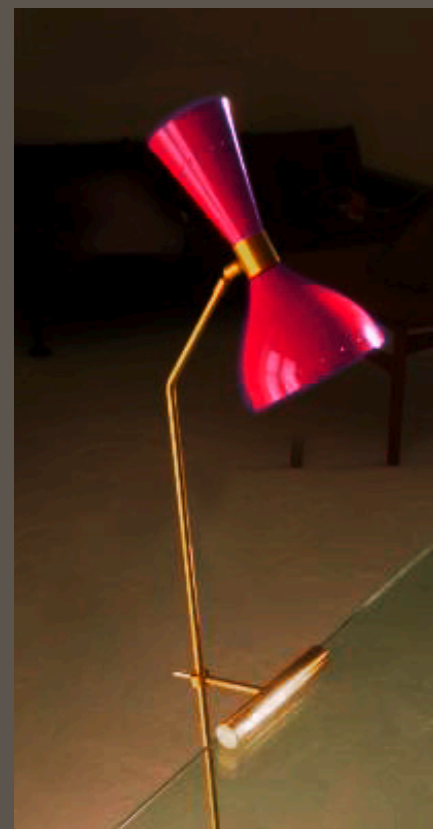

big thunderball lamp

20.0012

CAPOLAVORO DESIGN DI PRIM'ORDINE

Le sue linee semplici e contorni chiari emanano un'eleganza senza tempo. Grazie al bilanciamento preciso offre luce ottimale su ogni tavolo. Un'ode al design squisito e alla qualità insuperabile.